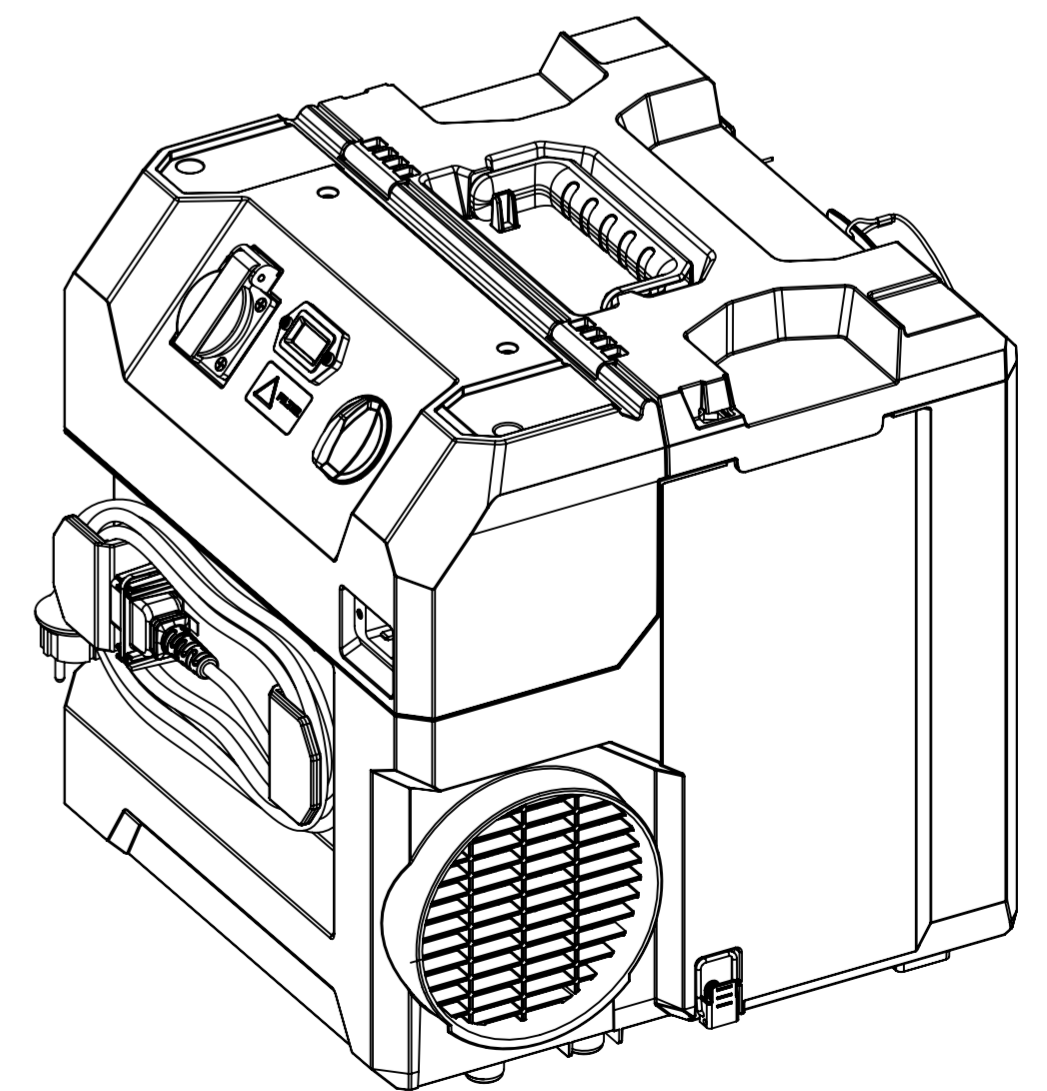

# AEROXX 750

Stand / Issue: 06 / 2025

AEROXX 750		Art.-Nr.: 130224			Bestell-Nr. order-No.	PG
Pos.-Nr. item-No.	Benennung Set bestehend aus	name set consisting of	Menge quantity	vor-montiert pre- assembled		
	<b>Vorfilter (5x) - ZUBEHÖR</b>	<b>pre filter (5x) - accessories</b>				
1	Vorfilter	pre filter	5		466118	33
	<b>Hauptfilter - ZUBEHÖR</b>	<b>main filter - accessories</b>				
2	Hauptfilter HEPA 13 (lieferbar bis Ende 2025)	main filter HEPA 13 (shippable until the end of 2025)	1		466101	33
2	Hauptfilter HEPA 14 (lieferbar ab 2026)	main filter HEPA 14 (shippable from 2026)	1		468648	33
	<b>Netzkabel EU - ZUBEHÖR</b>	<b>cord EU - accessories</b>				
3	Netzkabel, 3m	cord, 3m	1		466132	25
	<b>Set 230V Motor AEROXX 750</b>	<b>set 230V motor AEROXX 750</b>				
4	Motor 230V AEROXX 750	motor 230V AEROXX 750	1		471358	39
	<b>Set roter Ring Staubschutzwand</b>	<b>set red wall adapter</b>				
5	Roter Ring Staubschutzwand	red wall adapter	1		471402	15
	<b>Set Zuluftdeckel mit Draht und Schraube und Scheibe</b>	<b>set inlet plug plus string plus screw and washer</b>				
6	Zuluftdeckel	inlet plug	1	x	471372	15
13	Scheibe 16 x 5 x 1	washer 16 x 5 x 1	1	x		
14	Schraube 4,8 x 19	screw 4,8 x 19	1	x		
15	Draht Ø2 x 500	string Ø2 x 500	1	x		
	<b>Set Gehäuse mit Verschlusschnallen und Gummifüßen</b>	<b>set housing plus lid latches plus rubber feet</b>				
7	Niet Ø3,2 x 10	rivet Ø3,2 x 10	4	x	471365	27
8	Koppelschnallen	latches	2	x		
9	Gehäuse	housing	1	x		
16	Gummifuß	rubber foot	6	x		
	<b>Set zwei Koppelschnallen mit Schrauben</b>	<b>set coupling latches plus screws</b>				
8	Koppelschnallen	latches	2		471389	15
10	Schraube 3,5 x 10	screw 3,5 x 10	4			
	<b>Set zwei Kabelhaken mit Schrauben</b>	<b>set cord hooks plus screws</b>				
11	Schraube 4,8 x 24	screw 4,8 x 24	2		471396	15
12	Kabelhaken	cord hook	2			
	<b>Set Filterdeckel und Bedienpanel mit Griff</b>	<b>set lid complete plus ebox cover plus handle</b>				
17	Griff	handle	1	x	471419	20
18	Deckel	lid	1	x		
19	Welle	shaft for hinge	2	x		
20	Bedienpanel (ohne Schalter)	ebox cover (without switches)	1	x		
21	Deckel Unterteil	lid bottom	1	x		
14	Schraube 4,8 x 19	screw 4,8 x 19	4	x		
22	Dämmmatte (verklebt)	damping matting (clotted)	1	x		