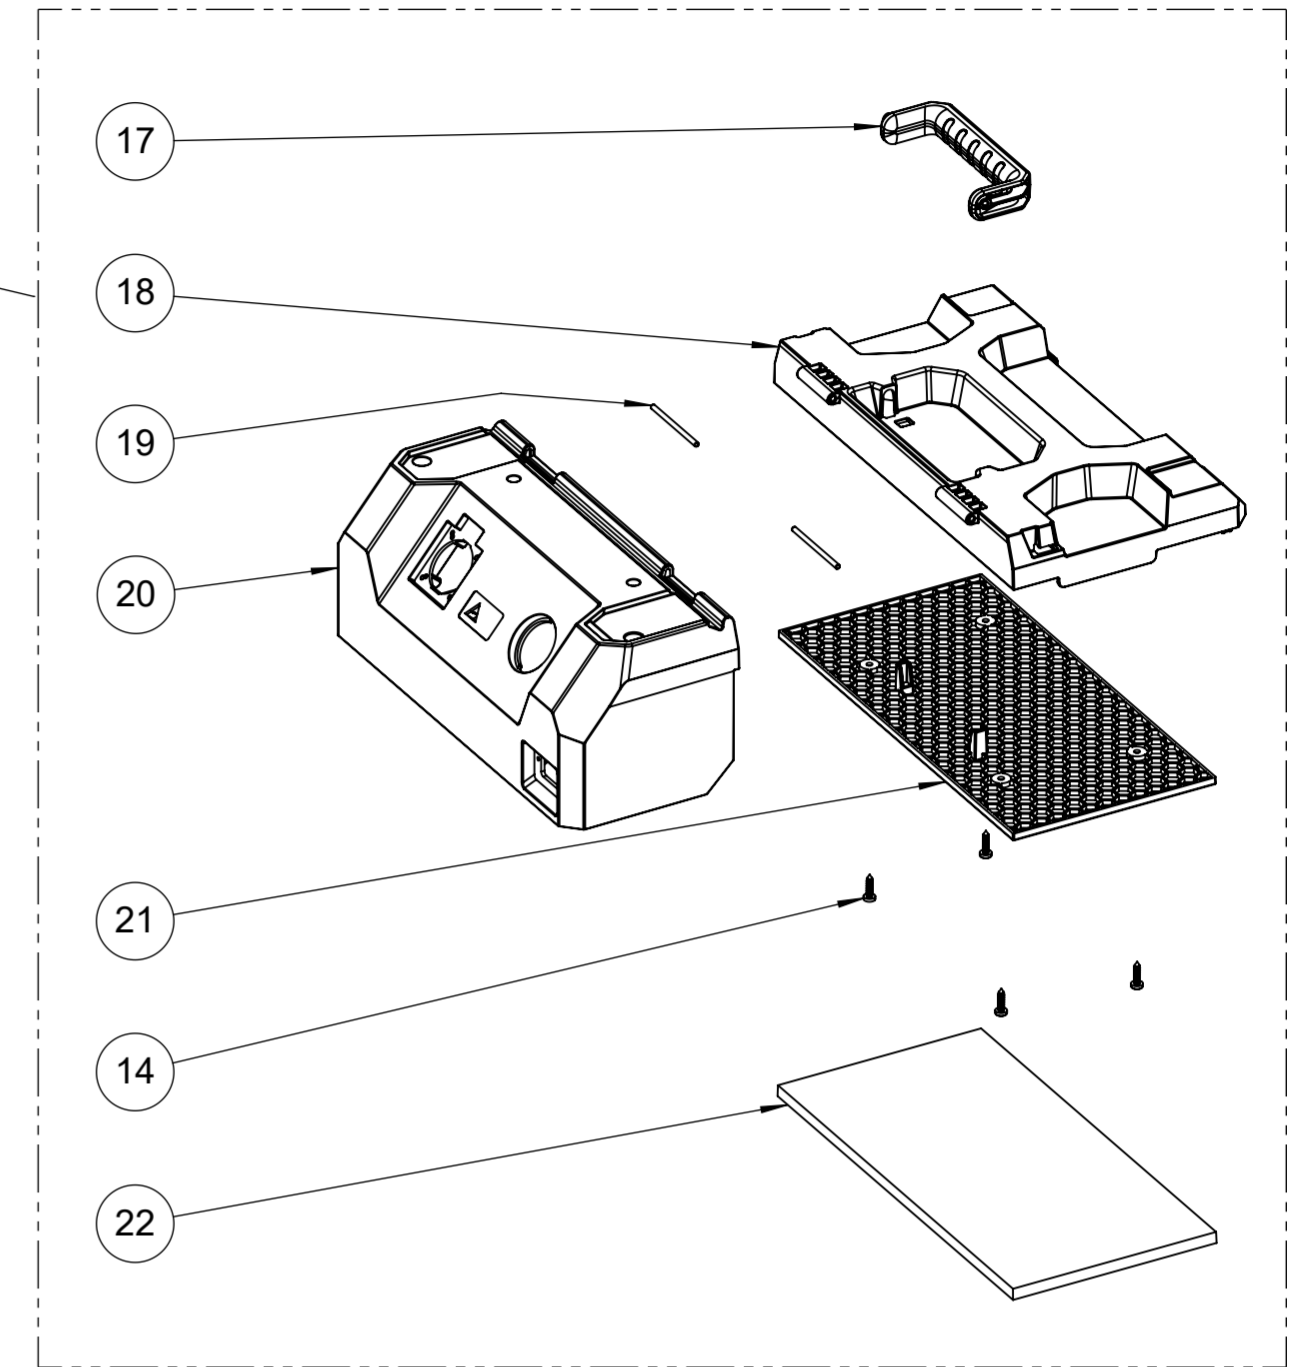

# AEROXX 750

Stand / Issue: 06 / 2025

AEROXX 750		Art.-Nr.: 130224			Bestell-Nr. order-No.	PG
Pos.-Nr. item-No.	Benennung Set bestehend aus	name set consisting of	Menge quantity	vor-montiert pre- assembled		
	<b>Vorfilter (5x) - ZUBEHÖR</b>	<b>pre filter (5x) - accessories</b>				
1	Vorfilter	pre filter	5		466118	33
	<b>Hauptfilter - ZUBEHÖR</b>	<b>main filter - accessories</b>				
2	Hauptfilter HEPA 13 (lieferbar bis Ende 2025)	main filter HEPA 13 (shippable until the end of 2025)	1		466101	33
2	Hauptfilter HEPA 14 (lieferbar ab 2026)	main filter HEPA 14 (shippable from 2026)	1		468648	33
	<b>Netzkabel EU - ZUBEHÖR</b>	<b>cord EU - accessories</b>				
3	Netzkabel, 3m	cord, 3m	1		466132	25
	<b>Set 230V Motor AEROXX 750</b>	<b>set 230V motor AEROXX 750</b>				
4	Motor 230V AEROXX 750	motor 230V AEROXX 750	1		471358	39
	<b>Set roter Ring Staubschutzwand</b>	<b>set red wall adapter</b>				
5	Roter Ring Staubschutzwand	red wall adapter	1		471402	15
	<b>Set Zuluftdeckel mit Draht und Schraube und Scheibe</b>	<b>set inlet plug plus string plus screw and washer</b>				
6	Zuluftdeckel	inlet plug	1	x	471372	15
13	Scheibe 16 x 5 x 1	washer 16 x 5 x 1	1	x		
14	Schraube 4,8 x 19	screw 4,8 x 19	1	x		
15	Draht Ø2 x 500	string Ø2 x 500	1	x		
	<b>Set Gehäuse mit Verschlusschnallen und Gummifüßen</b>	<b>set housing plus lid latches plus rubber feet</b>				
7	Niet Ø3,2 x 10	rivet Ø3,2 x 10	4	x	471365	27
8	Koppelschnallen	latches	2	x		
9	Gehäuse	housing	1	x		
16	Gummifuß	rubber foot	6	x		
	<b>Set zwei Koppelschnallen mit Schrauben</b>	<b>set coupling latches plus screws</b>				
8	Koppelschnallen	latches	2		471389	15
10	Schraube 3,5 x 10	screw 3,5 x 10	4			
	<b>Set zwei Kabelhaken mit Schrauben</b>	<b>set cord hooks plus screws</b>				
11	Schraube 4,8 x 24	screw 4,8 x 24	2		471396	15
12	Kabelhaken	cord hook	2			
	<b>Set Filterdeckel und Bedienpanel mit Griff</b>	<b>set lid complete plus ebox cover plus handle</b>				
17	Griff	handle	1	x	471419	20
18	Deckel	lid	1	x		
19	Welle	shaft for hinge	2	x		
20	Bedienpanel (ohne Schalter)	ebox cover (without switches)	1	x		
21	Deckel Unterteil	lid bottom	1	x		
14	Schraube 4,8 x 19	screw 4,8 x 19	4	x		
22	Dämmmatte (verklebt)	damping matting (clotted)	1	x		