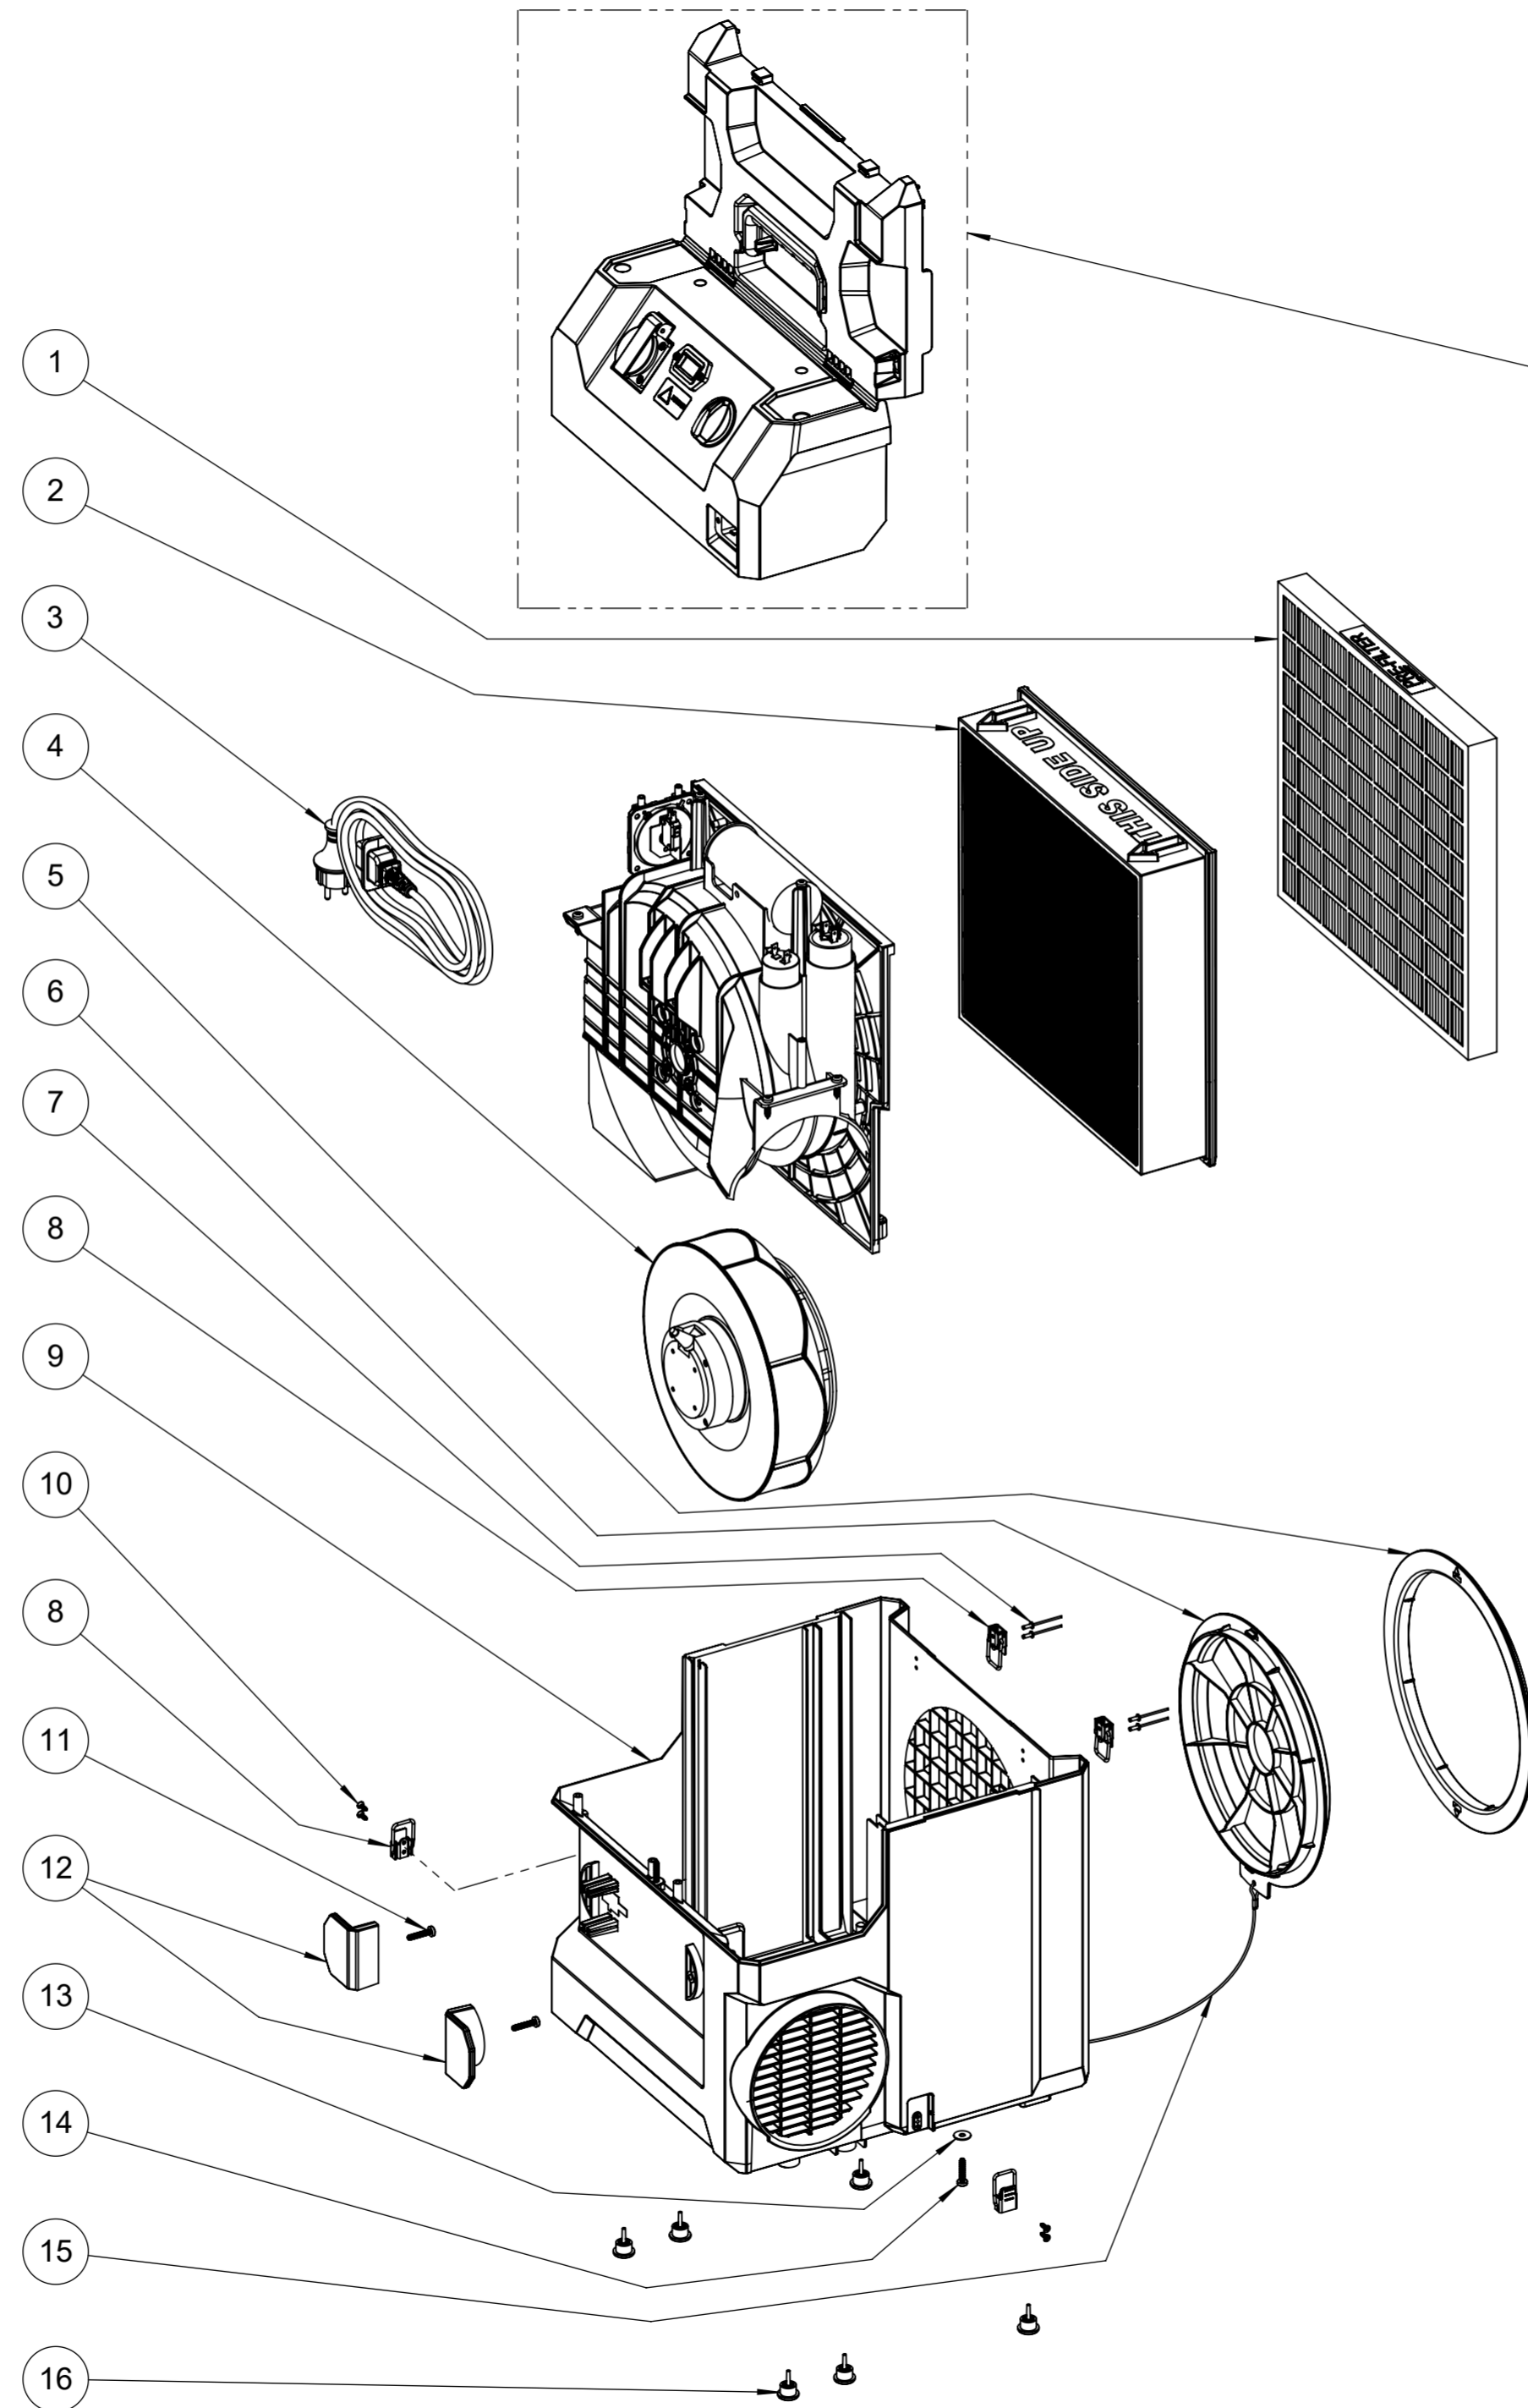

# AEROXX 750

Stand / Issue: 06 / 2025

AEROXX 750		Art.-Nr.: 130224			Bestell-Nr. order-No.	PG
Pos.-Nr. item-No.	Benennung Set bestehend aus	name set consisting of	Menge quantity	vor-montiert pre- assembled		
	<b>Vorfilter (5x) - ZUBEHÖR</b>	<b>pre filter (5x) - accessories</b>				
1	Vorfilter	pre filter	5		466118	33
	<b>Hauptfilter - ZUBEHÖR</b>	<b>main filter - accessories</b>				
2	Hauptfilter HEPA 13 (lieferbar bis Ende 2025)	main filter HEPA 13 (shippable until the end of 2025)	1		466101	33
2	Hauptfilter HEPA 14 (lieferbar ab 2026)	main filter HEPA 14 (shippable from 2026)	1		468648	33
	<b>Netzkabel EU - ZUBEHÖR</b>	<b>cord EU - accessories</b>				
3	Netzkabel, 3m	cord, 3m	1		466132	25
	<b>Set 230V Motor AEROXX 750</b>	<b>set 230V motor AEROXX 750</b>				
4	Motor 230V AEROXX 750	motor 230V AEROXX 750	1		471358	39
	<b>Set roter Ring Staubschutzwand</b>	<b>set red wall adapter</b>				
5	Roter Ring Staubschutzwand	red wall adapter	1		471402	15
	<b>Set Zuluftdeckel mit Draht und Schraube und Scheibe</b>	<b>set inlet plug plus string plus screw and washer</b>				
6	Zuluftdeckel	inlet plug	1	x	471372	15
13	Scheibe 16 x 5 x 1	washer 16 x 5 x 1	1	x		
14	Schraube 4,8 x 19	screw 4,8 x 19	1	x		
15	Draht Ø2 x 500	string Ø2 x 500	1	x		
	<b>Set Gehäuse mit Verschlusschnallen und Gummifüßen</b>	<b>set housing plus lid latches plus rubber feet</b>				
7	Niet Ø3,2 x 10	rivet Ø3,2 x 10	4	x	471365	27
8	Koppelschnallen	latches	2	x		
9	Gehäuse	housing	1	x		
16	Gummifuß	rubber foot	6	x		
	<b>Set zwei Koppelschnallen mit Schrauben</b>	<b>set coupling latches plus screws</b>				
8	Koppelschnallen	latches	2		471389	15
10	Schraube 3,5 x 10	screw 3,5 x 10	4			
	<b>Set zwei Kabelhaken mit Schrauben</b>	<b>set cord hooks plus screws</b>				
11	Schraube 4,8 x 24	screw 4,8 x 24	2		471396	15
12	Kabelhaken	cord hook	2			
	<b>Set Filterdeckel und Bedienpanel mit Griff</b>	<b>set lid complete plus ebox cover plus handle</b>				
17	Griff	handle	1	x	471419	20
18	Deckel	lid	1	x		
19	Welle	shaft for hinge	2	x		
20	Bedienpanel (ohne Schalter)	ebox cover (without switches)	1	x		
21	Deckel Unterteil	lid bottom	1	x		
14	Schraube 4,8 x 19	screw 4,8 x 19	4	x		
22	Dämmmatte (verklebt)	damping matting (clotted)	1	x		