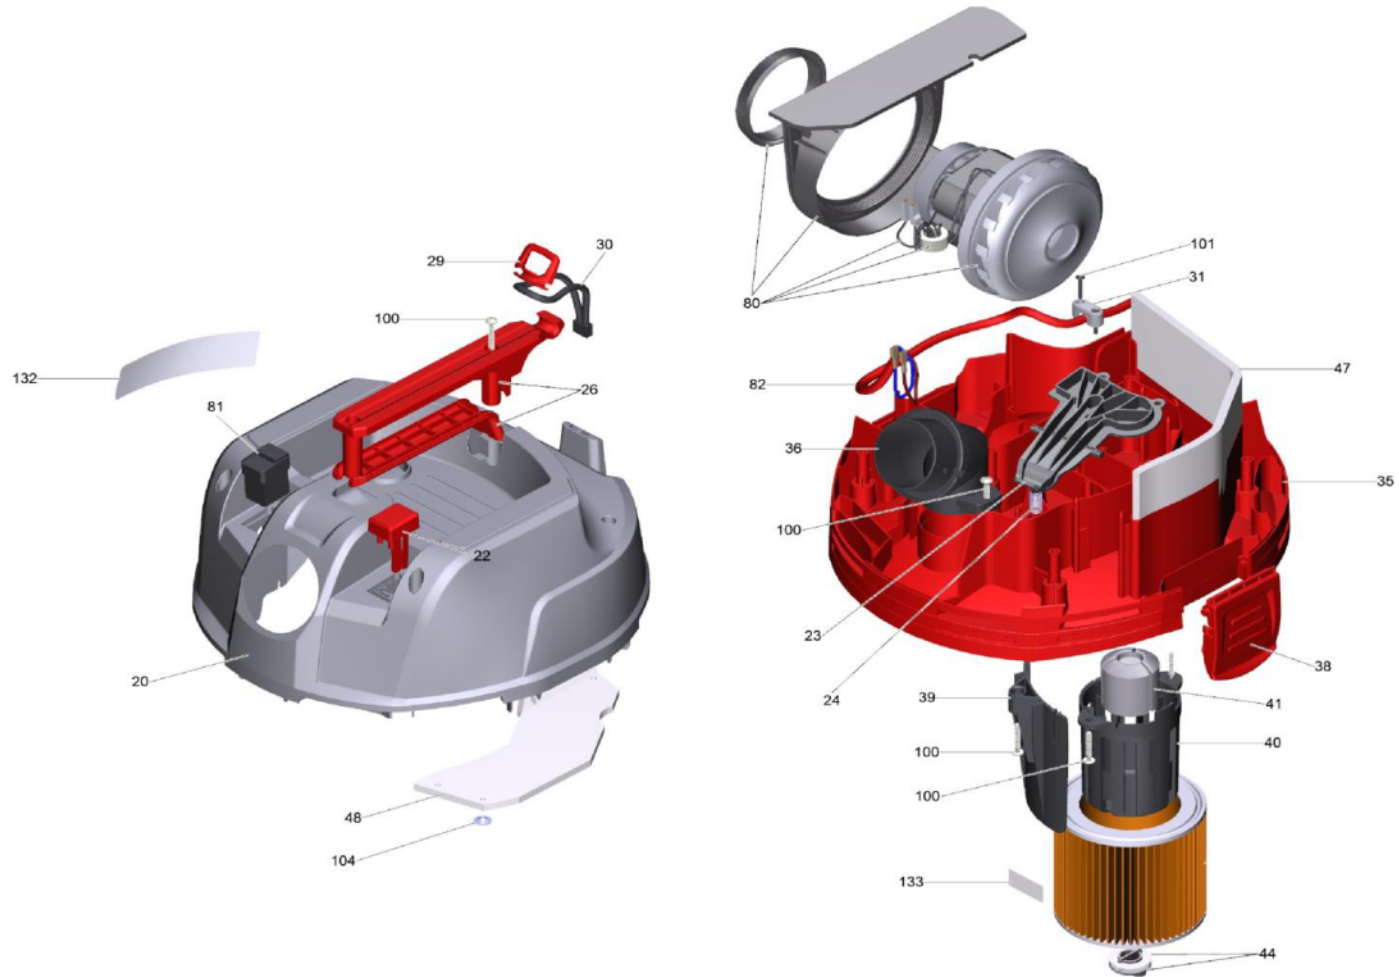

Ersatzteile/Spare part list
Preisliste/Price list

ELECTROSTAR GmbH
73061 Ebersbach/Fils
Germany

Stand/Issue: 25 - 02

NTS eCRAFT PL-1422 - 102566						
POS	Reference number	Beschreibung	Description	Quantity	Unit	PG
20	455204	Haube Ersatz PL	Cover replacement PL	1.000	ST	022
22	454566	Taster Abreinigung Ersatz	Pushbutton dedusting replacement	1.000	ST	009
23	454580	Klappe Abreinigung Ersatz	Flap dedusting replacement	1.000	ST	008
24	454641	Schraubfeder Ersatz	Helical spring replacement	1.000	ST	006
26	454559	Set Handgriff	Set hand grip	1.000	ST	011
29	454535	Haltegriff Seil Ersatz	Handle rope replacement	1.000	ST	006
30	454542	Schlaufe Ersatz	Loop replacement	1.000	ST	010
31	454603	Zugentlastung Kabel Ersatz	Strain relief cable replacement	1.000	ST	006
35	454528	Gehäuse Grundplatte Ersatz	Housing base plate replacement	1.000	ST	022
36	455198	Schlauchanschluss Ersatz	Suction connection replacement	1.000	ST	011
38	454658	Lasche Verschluss Ersatz	Strap closure replacement	2.000	ST	011
39	454283	Filter Schutz Ersatz	Filter protection replacement	1.000	ST	009
40	454306	Filterkorb Ersatz	Filtering basket replacement	1.000	ST	009
41	454290	Schwimmer Ersatz	Float replacement	1.000	ST	006
44	454320	Set Verschluss Patronenfilter	Set closure cartridge filter	1.000	ST	006
47	455945	Dämmatte Luftführung Ersatz	Insulating mat air circulation replacement	1.000	ST	012
48	454634	Isolierung Matte Ersatz	Insulating mat replacement	1.000	ST	012
50	454351	Behälter Kunststoff Ersatz	Tank plastics replacement	1.000	ST	022
51	454375	Rad D120 Ersatz	Wheel replacement D120	2.000	ST	012
52	454368	Lenkrolle Ersatz	Double castor replacement	2.000	ST	012
53	454382	Fahrgestell Kunststoff Ersatz	Chassis plastics replacement	1.000	ST	022
80	454337	Set Motor	Set motor	1.000	ST	033
81	455181	Hauptschalter Ersatz	Main switch replacement	1.000	ST	008
82	454665	Netzanschlusskabel EU	Power cable EU	1.000	ST	021
100	454450	Set Schraube 5x30	Set screw 5x30	11.000	ST	016
101	454597	Set Schraube 4.1x22	Set screw 4,1x22	2.000	ST	008
104	454610	Set Sicherungsscheibe	Set lock washer	2.000	ST	010
132	454474	Schild L-Aufkleber Ersatz	Label L-label replacement	1.000	ST	007
133	454344	Etikett Filter Ersatz	Label filter replacement	1.000	ST	009

NTS eCRAFT PL-1422