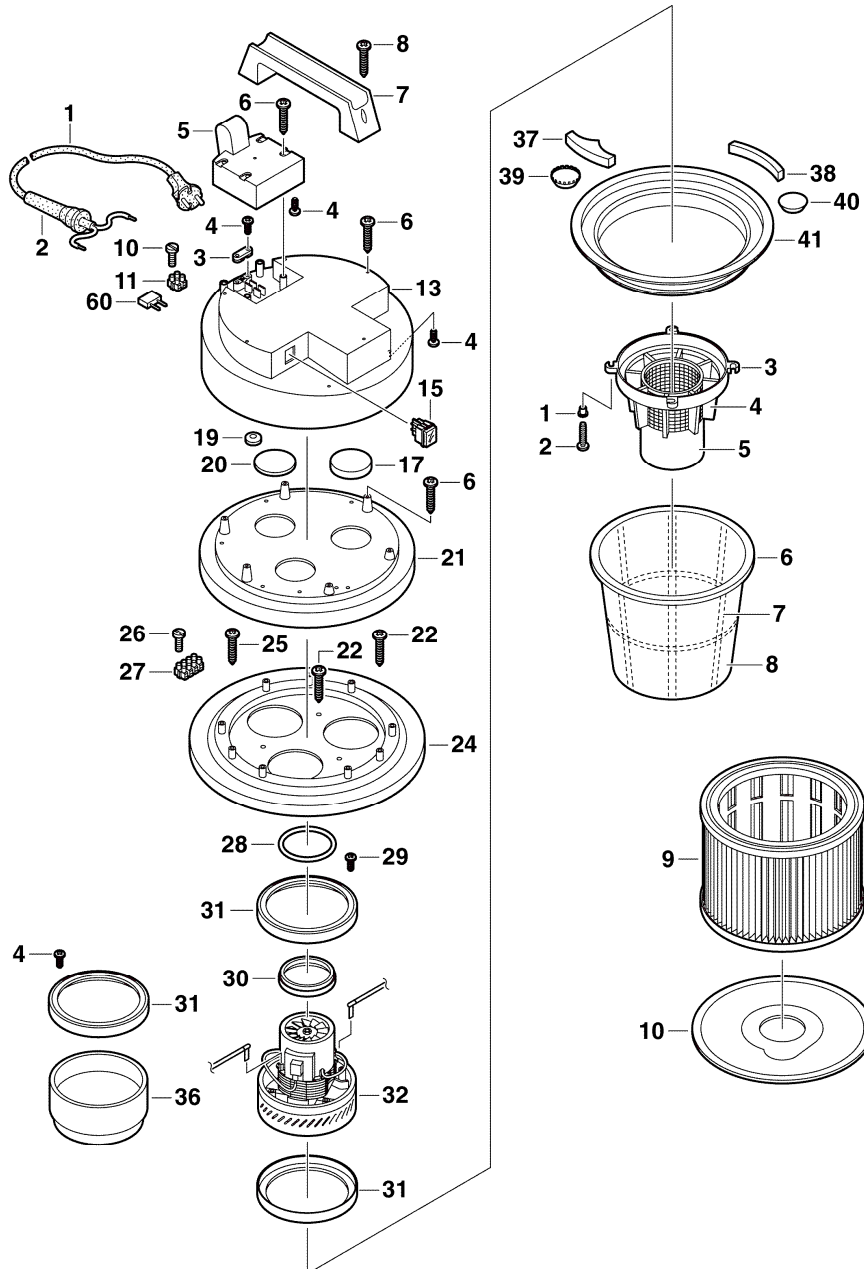

# Explosietekening GS - bovendeel GS 2078/3078

## GS 2078/3078

Positie nr.	Omschrijving	Artikel nr.	Prijsgroep
01	Stroomkabel 8,5m	54 00 30	25
02	Tule	54 00 78	03
03	Trekontlaster	54 00 92	03
04	Schroef 5x20	54 01 77	01
05	Greepkast	54 01 84	09
06	Schroef 5x50	54 01 91	03
07	Greep	54 02 07	10
08	Schroef 5x30	54 02 14	01
10	Schroef 5x14	54 02 38	01
11	Klem 2-polig	54 02 45	14
13	Kap GS 20..	54 02 52	23
13	Kap GS 30..	54 02 69	23
15	Schakelaar	54 02 76	13
17	Filter	54 02 83	04
19	Kabeldoorvoer	54 02 90	03
20	Afdekplaat	54 03 06	04
21	Bovenhuis	54 03 13	21
22	Schroef 5x40	54 03 20	01
24	Onderhuis	54 03 37	18
25	Schroef 5x30	54 03 44	01
26	Schroef 4,3x19	54 03 51	01
27	Klem 4-polig	54 03 68	06
28	Dichting	54 03 75	05
30	Motorring	54 03 82	03
31	Dichting	54 03 99	07
32	Motor 220-240V	68 86 26	
36	Motorhuis	54 04 05	08
37	Isolatie materiaal	54 04 12	08
38	Isolatieplaat	54 04 29	02
39	Deksel	54 04 36	06
40	Deksel	54 04 43	03
41	Onderste deel	54 04 50	28
01	Afstandshuls	54 00 23	01
02	Schroef 5x25	54 00 09	01
03	Vlotterhuis	53 99 97	11
04	Zeef	53 99 80	07
05	Vlotter	53 99 73	09
06 + 07 + 08	Polyester voorfilter compleet	41 35 01	Toebehoor
09	Cartridge filter FP 3200	41 35 25	Toebehoor
10	Filter bevestigingsplaat	53 18 47	12

## Onderdelenlijst GS - ketel BS 78

Positie nr.	Omschrijving	Artikel nr.	Prijsgroep
02	Ketelklem	54 04 67	13
03	Niet 5x19	54 04 74	02
04	Schroef 5x30	54 02 14	01
05	Dichting	54 04 81	02
06	Ketel (+2+8+9)	54 04 98	45
08	Aansluitstuk	43 26 25	14
09	Dichting	52 88 47	02
14	Houder tbv buis	54 05 04	06
15	Buis	54 05 11	07
21	Houder	54 05 28	13
22	Voering	54 05 35	03
23	Rustknop	54 05 42	02