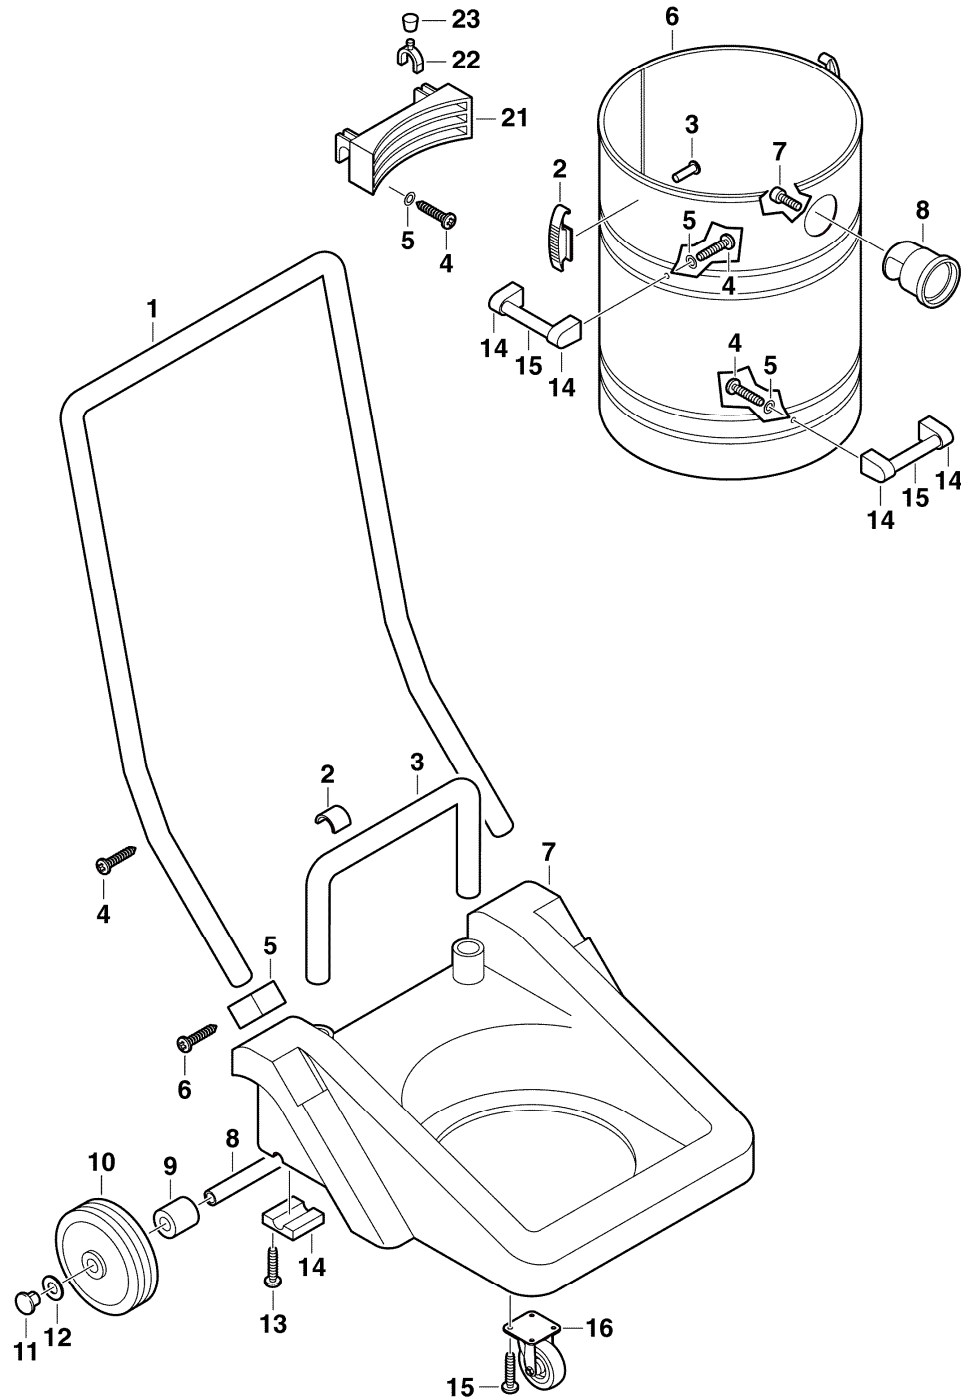

# Explosietekening GS - bovendeel GS 2078/3078

## GS 2078/3078

Positie nr.	Omschrijving	Artikel nr.	Prijsgroep
01	Stroomkabel 8,5m	54 00 30	25
02	Tule	54 00 78	03
03	Trekontlaster	54 00 92	03
04	Schroef 5x20	54 01 77	01
05	Greepkast	54 01 84	09
06	Schroef 5x50	54 01 91	03
07	Greep	54 02 07	10
08	Schroef 5x30	54 02 14	01
10	Schroef 5x14	54 02 38	01
11	Klem 2-polig	54 02 45	14
13	Kap GS 20..	54 02 52	23
13	Kap GS 30..	54 02 69	23
15	Schakelaar	54 02 76	13
17	Filter	54 02 83	04
19	Kabeldoorvoer	54 02 90	03
20	Afdekplaat	54 03 06	04
21	Bovenhuis	54 03 13	21
22	Schroef 5x40	54 03 20	01
24	Onderhuis	54 03 37	18
25	Schroef 5x30	54 03 44	01
26	Schroef 4,3x19	54 03 51	01
27	Klem 4-polig	54 03 68	06
28	Dichting	54 03 75	05
30	Motorring	54 03 82	03
31	Dichting	54 03 99	07
32	Motor 220-240V	68 86 26	
36	Motorhuis	54 04 05	08
37	Isolatie materiaal	54 04 12	08
38	Isolatieplaat	54 04 29	02
39	Deksel	54 04 36	06
40	Deksel	54 04 43	03
41	Onderste deel	54 04 50	28
01	Afstandshuls	54 00 23	01
02	Schroef 5x25	54 00 09	01
03	Vlotterhuis	53 99 97	11
04	Zeef	53 99 80	07
05	Vlotter	53 99 73	09
06 + 07 + 08	Polyester voorfilter compleet	41 35 01	Toebehoor
09	Cartridge filter FP 3200	41 35 25	Toebehoor
10	Filter bevestigingsplaat	53 18 47	12

## Onderdelenlijst GS - ketel BS 78

Positie nr.	Omschrijving	Artikel nr.	Prijsgroep
02	Ketelklem	54 04 67	13
03	Niet 5x19	54 04 74	02
04	Schroef 5x30	54 02 14	01
05	Dichting	54 04 81	02
06	Ketel (+2+8+9)	54 04 98	45
08	Aansluitstuk	43 26 25	14
09	Dichting	52 88 47	02
14	Houder tbv buis	54 05 04	06
15	Buis	54 05 11	07
21	Houder	54 05 28	13
22	Voering	54 05 35	03
23	Rustknop	54 05 42	02